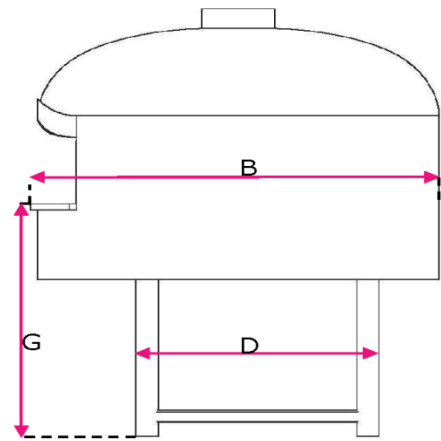

Fırın Ölçüsü (Ø cm)	Güç			Tüketim			Kapasite (Ø30cm pizza/saat)	
	Gazlı kw	LPG kw	Elektrik kw	Gazlı (m ³ /h)	LPG (kg/h)	Elektrik (kw/h)		
90	22.4	22.4	13.0	2.36	1.75	4.33	5 pizza	(80 pizza/saat)
110	22.4	22.4	17.3	2.36	1.75	5.76	6 pizza	(100 pizza/saat)
130	22.4	22.4	21.6	2.36	1.75	7.20	8 pizza	(125 pizza/saat)
150	33.6	33.6	21.6	3.55	2.63	7.20	11 pizza	(140 pizza/saat)
170	33.6	33.6	28.0	3.55	2.63	9.33	14 pizza	(175 pizza/saat)

KORTAŞ FIRIN

Fırın İç Ölçüleri (Øcm)	A	B	C	D	E	F	G	H
90	130	130	84	84	50	160	115	180
110	150	150	98	98	55	160	115	180
130	170	170	112	112	65	160	115	180
150	190	190	126	126	65	160	115	180
170	210	210	140	140	65	160	115	180

Fırın İç Ölçüleri (Øcm)	A	B	C	D	E	F	G	H
90	130	135	89	89	55	20	115	200
110	150	155	103	103	55	20	115	200
130	170	175	120	120	65	20	115	200
150	190	195	131	131	65	30	115	200
170	210	215	145	145	65	30	115	200

Fırın İç Ölçüleri (Øcm)	A	B	C	D	E	F	G	H
90	145	150	96	96	55	20	115	250
110	165	170	117	117	55	20	115	250
130	185	190	132	132	65	30	115	250
150	205	210	146	146	65	30	115	250
170	225	230	160	160	65	30	115	250