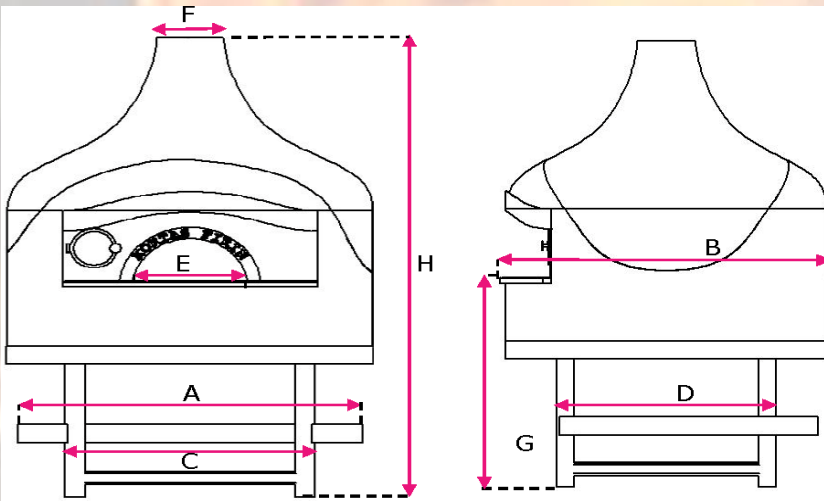

KORTAŞ FIRIN

Fırın İç Ölçüleri (Øcm)	A	B	C	D	E	F	G	H
90	130	130	84	84	50	160	115	180
110	150	150	98	98	55	160	115	180
130	170	170	112	112	65	160	115	180
150	190	190	126	126	65	160	115	180
170	210	210	140	140	65	160	115	180

Fırın İç Ölçüleri (Øcm)	A	B	C	D	E	F	G	H
90	130	135	89	89	55	20	115	200
110	150	155	103	103	55	20	115	200
130	170	175	120	120	65	20	115	200
150	190	195	131	131	65	30	115	200
170	210	215	145	145	65	30	115	200

KORTAŞ FIRIN

Fırın İç Ölçüleri (Øcm)	A	B	C	D	E	F	G	H
90	135	140	85	85	50	20	115	190
110	155	160	100	100	55	20	115	190
130	175	180	115	115	65	30	115	190
150	195	200	128	128	65	30	115	190
170	210	2150	136	136	65	30	115	190

Fırın İç Ölçüleri (Øcm)	A	B	C	D	E	F	G	H
90	145	150	96	96	55	20	115	250
110	165	170	117	117	55	20	115	250
130	185	190	132	132	65	30	115	250
150	205	210	146	146	65	30	115	250
170	225	230	160	160	65	30	115	250