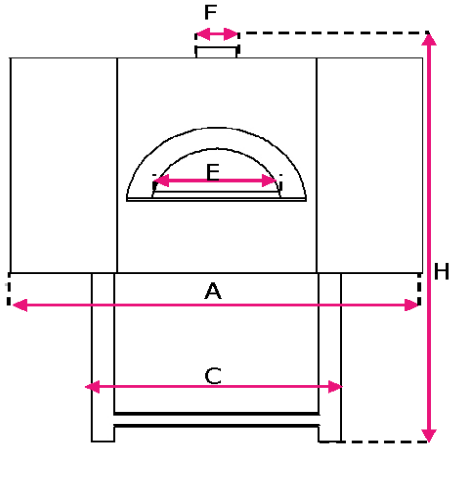

KORTAŞ FIRIN

Fırın İç Ölçüleri (Øcm)	A	B	C	D	E	F	G	H
90	130	130	84	84	50	160	115	180
110	150	150	98	98	55	160	115	180
130	170	170	112	112	65	160	115	180
150	190	190	126	126	65	160	115	180
170	210	210	140	140	65	160	115	180

Fırın İç Ölçüleri (Øcm)	A	B	C	D	E	F	G	H
90	130	135	89	89	55	20	115	200
110	150	155	103	103	55	20	115	200
130	170	175	120	120	65	20	115	200
150	190	195	131	131	65	30	115	200
170	210	215	145	145	65	30	115	200

Fırın İç Ölçüleri (Øcm)	A	B	C	D	E	F	G	H
90	145	150	96	96	55	20	115	250
110	165	170	117	117	55	20	115	250
130	185	190	132	132	65	30	115	250
150	205	210	146	146	65	30	115	250
170	225	230	160	160	65	30	115	250