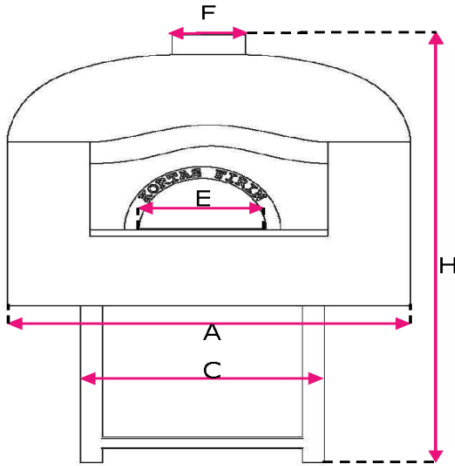

KORTAŞ FIRIN

Fırın İç Ölçüleri (Øcm)	A	B	C	D	E	F	G	H
90	130	130	84	84	50	160	115	180
110	150	150	98	98	55	160	115	180
130	170	170	112	112	65	160	115	180
150	190	190	126	126	65	160	115	180
170	210	210	140	140	65	160	115	180

Fırın İç Ölçüleri (Øcm)	A	B	C	D	E	F	G	H
90	130	135	89	89	55	20	115	200
110	150	155	103	103	55	20	115	200
130	170	175	120	120	65	20	115	200
150	190	195	131	131	65	30	115	200
170	210	215	145	145	65	30	115	200

KORTAŞ FIRIN

Fırın İç Ölçüleri (Øcm)	A	B	C	D	E	F	G	H
90	135	140	85	85	50	20	115	190
110	155	160	100	100	55	20	115	190
130	175	180	115	115	65	30	115	190
150	195	200	128	128	65	30	115	190
170	210	2150	136	136	65	30	115	190

Fırın İç Ölçüleri (Øcm)	A	B	C	D	E	F	G	H
90	145	150	96	96	55	20	115	250
110	165	170	117	117	55	20	115	250
130	185	190	132	132	65	30	115	250
150	205	210	146	146	65	30	115	250
170	225	230	160	160	65	30	115	250