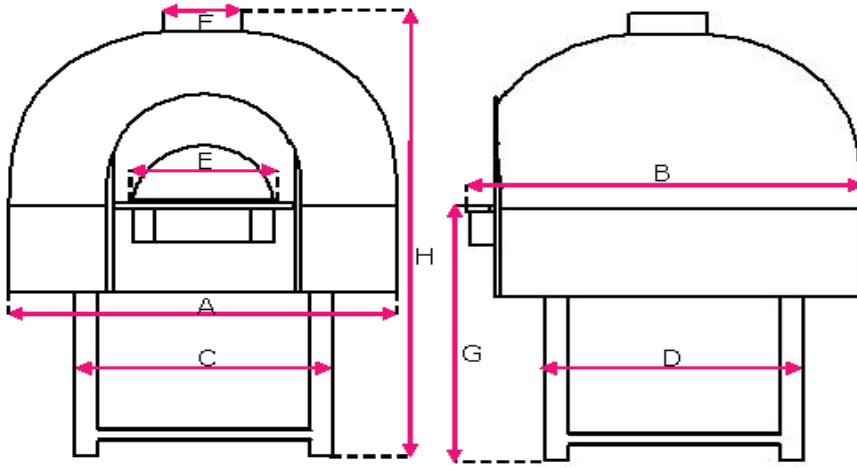

KORTAŞ FIRIN

Fırın İç Ölçüleri (Øcm)	A	B	C	D	E	F	G	H
90	130	130	84	84	50	160	115	180
110	150	150	98	98	55	160	115	180
130	170	170	112	112	65	160	115	180
150	190	190	126	126	65	160	115	180
170	210	210	140	140	65	160	115	180

Fırın İç Ölçüleri (Øcm)	A	B	C	D	E	F	G	H
90	130	135	89	89	55	20	115	200
110	150	155	103	103	55	20	115	200
130	170	175	120	120	65	20	115	200
150	190	195	131	131	65	30	115	200
170	210	215	145	145	65	30	115	200

KORTAŞ FIRIN

Fırın İç Ölçüleri (Øcm)	A	B	C	D	E	F	G	H
90	135	140	85	85	50	20	115	190
110	155	160	100	100	55	20	115	190
130	175	180	115	115	65	30	115	190
150	195	200	128	128	65	30	115	190
170	210	2150	136	136	65	30	115	190

Fırın İç Ölçüleri (Øcm)	A	B	C	D	E	F	G	H
90	145	150	96	96	55	20	115	250
110	165	170	117	117	55	20	115	250
130	185	190	132	132	65	30	115	250
150	205	210	146	146	65	30	115	250
170	225	230	160	160	65	30	115	250