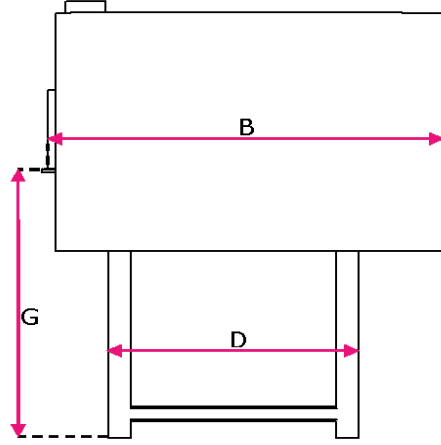

KORTAŞ FIRIN

Fırın İç Ölçüleri (Øcm)	A	B	C	D	E	F	G	H
90	130	130	84	84	50	160	115	180
110	150	150	98	98	55	160	115	180
130	170	170	112	112	65	160	115	180
150	190	190	126	126	65	160	115	180
170	210	210	140	140	65	160	115	180

Fırın İç Ölçüleri (Øcm)	A	B	C	D	E	F	G	H
90	130	135	89	89	55	20	115	200
110	150	155	103	103	55	20	115	200
130	170	175	120	120	65	20	115	200
150	190	195	131	131	65	30	115	200
170	210	215	145	145	65	30	115	200

KORTAŞ FIRIN

Fırın İç Ölçüleri (Øcm)	A	B	C	D	E	F	G	H
90	135	140	85	85	50	20	115	190
110	155	160	100	100	55	20	115	190
130	175	180	115	115	65	30	115	190
150	195	200	128	128	65	30	115	190
170	210	2150	136	136	65	30	115	190

Fırın İç Ölçüleri (Øcm)	A	B	C	D	E	F	G	H
90	145	150	96	96	55	20	115	250
110	165	170	117	117	55	20	115	250
130	185	190	132	132	65	30	115	250
150	205	210	146	146	65	30	115	250
170	225	230	160	160	65	30	115	250